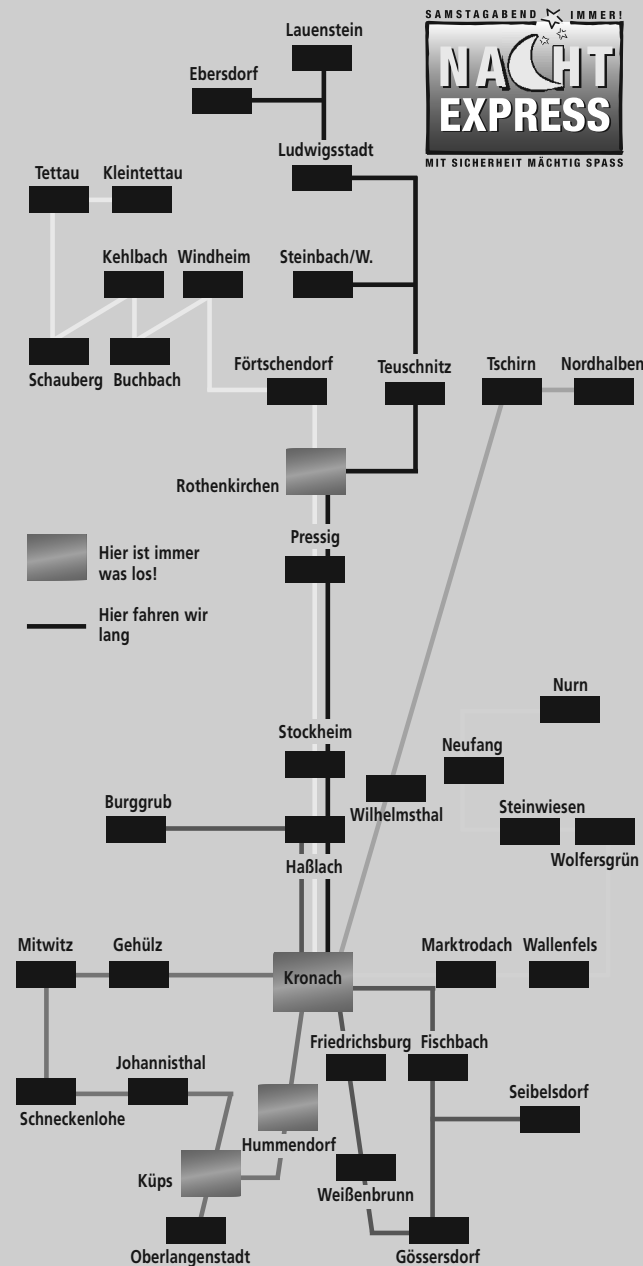

SAMSTAGABEND  IMMER!

NACHT EXPRESS

MIT SICHERHEIT MÄCHTIG SPASS

Wer auf Nachtleben steht, braucht deswegen Auto oder Motorrad nicht aus der Garage zu holen. Dafür gibt's den NachtExpress – zum Freundschaftspreis. Damit fängt der Spaß schon auf der Fahrt an.

Öffentlicher Personennahverkehr im Landkreis Kronach

...und da geht's lang mit dem **NACHT EXPRESS**

Liebe Mitbürgerinnen und Mitbürger,
 liebe Nachtschwärmer und Diskothekenbesucher!

Der NACHT EXPRESS des Landkreises Kronach macht mobil. Samstagabend immer und mit Sicherheit im gesamten Landkreis.

Was bietet NACHT EXPRESS?

- Ein landkreisdeckendes Nahverkehrssystem
- Sechs Zubringerlinien nach Kronach
- Eine Spätheimfahrt zusätzlich um 02:20 Uhr
- Erweiterte Schaukellinien zu Diskotheken/ Freizeitstandorten
- Den flexiblen Event-Express zu ausgesuchten Veranstaltungen

Nachtexpress Tettauwinkel	TH	TR1	R6	TR2
		Bei Bedarf und nur zum Aussteigen		Bei Bedarf und nur zum Aussteigen
Kleintettau	ab 19:00			
Tettau Hauptstraße	19:04			
Alexanderhütte Schauberge Str.	19:07			
Sattelgrund Ortsmitte	19:09			
Sattelgrund Fa. Rebhan	19:10			
Schauberg	19:14			
Langenau	19:18			
Kehlbach	19:24			
Buchbach	19:29			
Windheim Ortsmitte	19:34			
Hirschfeld	19:39			
Förtschendorf B 85	19:44			
Rothenkirchen Forstamt	19:49	00:40	01:55	02:40
Pressig Bahnhof	19:51		01:57	
Neukenroth	19:54		02:01	
Stockheim Bahnhof	19:56		02:03	
Stockheim Post	19:57		02:04	
Haßlach Nord	20:00		02:06	
Haßlach Abzw. Reitsch	20:02		02:07	
Glosberg	20:04		02:08	
Untergundelsdorf B 85	20:06		02:09	
Knellendorf	20:07		02:10	
Blumau	20:08	00:24	02:11	02:24
Kronach Landratsamt / Kino	20:09	00:21	02:12	02:21
Kronach Busbahnhof Steig F	20:10	00:20	02:15	02:20